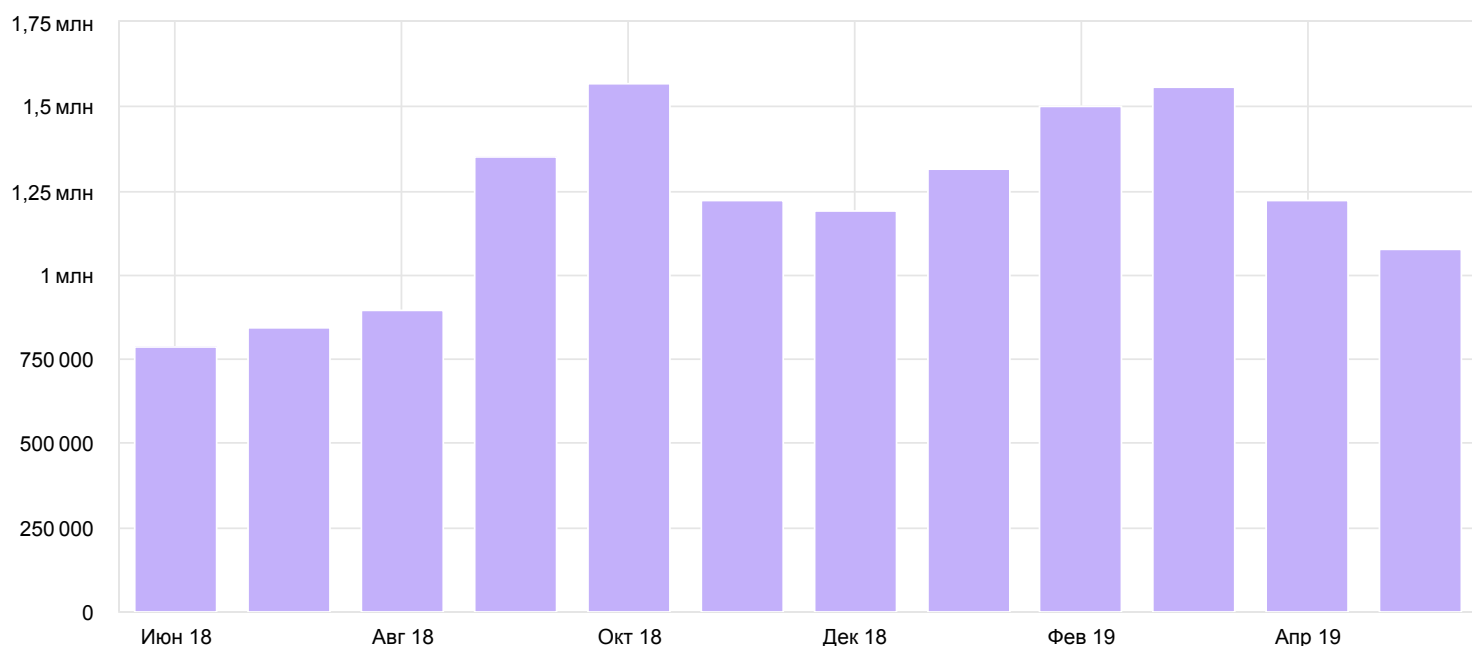

Посещаемость ▮

100% визитов из 14,5 млн

1 июн 2018 — 31 мая 2019 Детализация: по месяцам

Визиты

Интервал дат визита ▾	Визиты	Посетители	Просмотры	Доля новых посетителей	Отказы	Глубина просмотра	Время на сайте
Итого и средние	14,5 млн	10,3 млн	21 млн	99,3%	12,7%	1,44	1:50
01.05.2019 — 31.05.2019	1,08 млн	853 223	1,54 млн	88,2%	12,7%	1,43	1:54
01.04.2019 — 30.04.2019	1,22 млн	965 462	1,71 млн	88,1%	13,2%	1,4	1:48
01.03.2019 — 31.03.2019	1,56 млн	1,23 млн	2,23 млн	89,1%	13,4%	1,43	1:51
01.02.2019 — 28.02.2019	1,5 млн	1,2 млн	2,14 млн	90,3%	13,8%	1,43	1:49
01.01.2019 — 31.01.2019	1,32 млн	1,05 млн	1,92 млн	90,8%	13,8%	1,46	1:54
01.12.2018 — 31.12.2018	1,19 млн	961 763	1,67 млн	88,4%	12,4%	1,4	1:46
01.11.2018 — 30.11.2018	1,22 млн	980 464	1,72 млн	88%	11,6%	1,41	1:47

01.10.2018 — 31.10.2018	1,57 млн	1,24 млн	2,22 млн	89,7%	11,1%	1,41	1:50
01.09.2018 — 30.09.2018	1,35 млн	1,1 млн	1,92 млн	93,4%	11,5%	1,42	1:46
01.08.2018 — 31.08.2018	897 890	703 044	1,35 млн	90,9%	13,1%	1,51	1:52
01.07.2018 — 31.07.2018	846 315	660 343	1,31 млн	90,3%	13,5%	1,55	1:54
01.06.2018 — 30.06.2018	784 653	617 074	1,22 млн	89,5%	13,4%	1,55	1:58